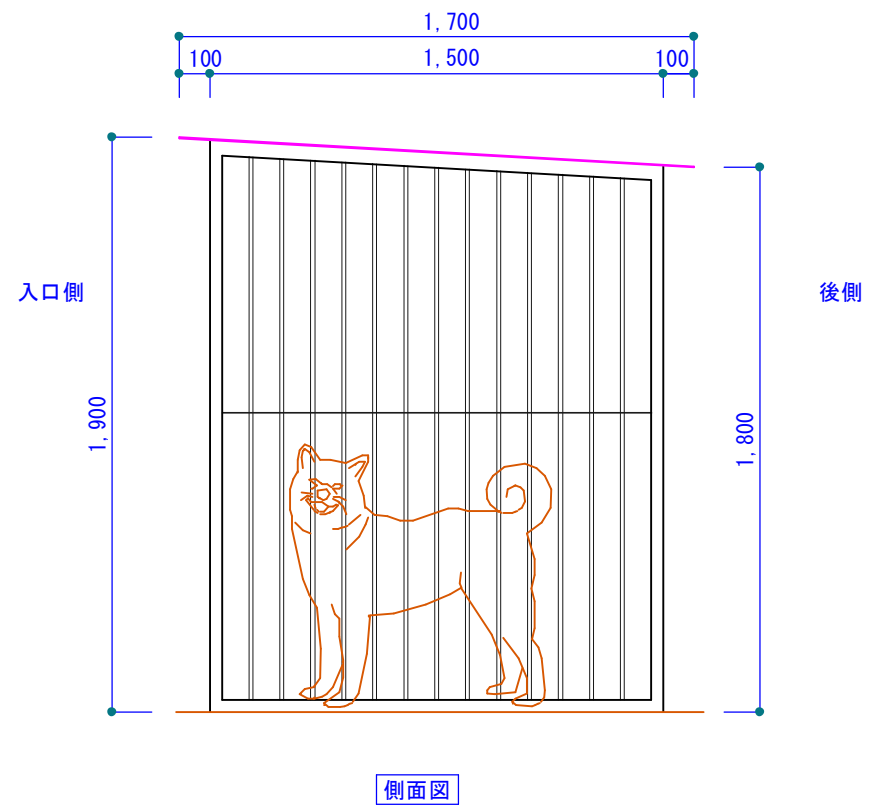

- 仕様
- 材質：スチール製
- 一部金物ステンレス製
- 仕上：超耐候性フッ素樹脂塗装
- 常温吹き付け仕上げ
- 色：黒色
- *オーダーメイドなので寸法の変更が出来ます。
- 製品のみ商品です。床をコンクリートにしたり
- 基礎工事を伴う場合は別途工事となります。
- 秋田犬、ハスキー犬に向けた大きさです。

製作上、寸法を若干変更する場合があります。

この図面の著作権は、片倉建鉄(株)が所有します。
許可無く複製や二次利用は絶対にしないで下さい。

 **片倉建鉄株式会社**

承認 設計 営業

縮尺

A3出力 S=1/25

作成日

2015年5月22日

工事名称 鋼製犬小屋 1型

図面名称 基本図