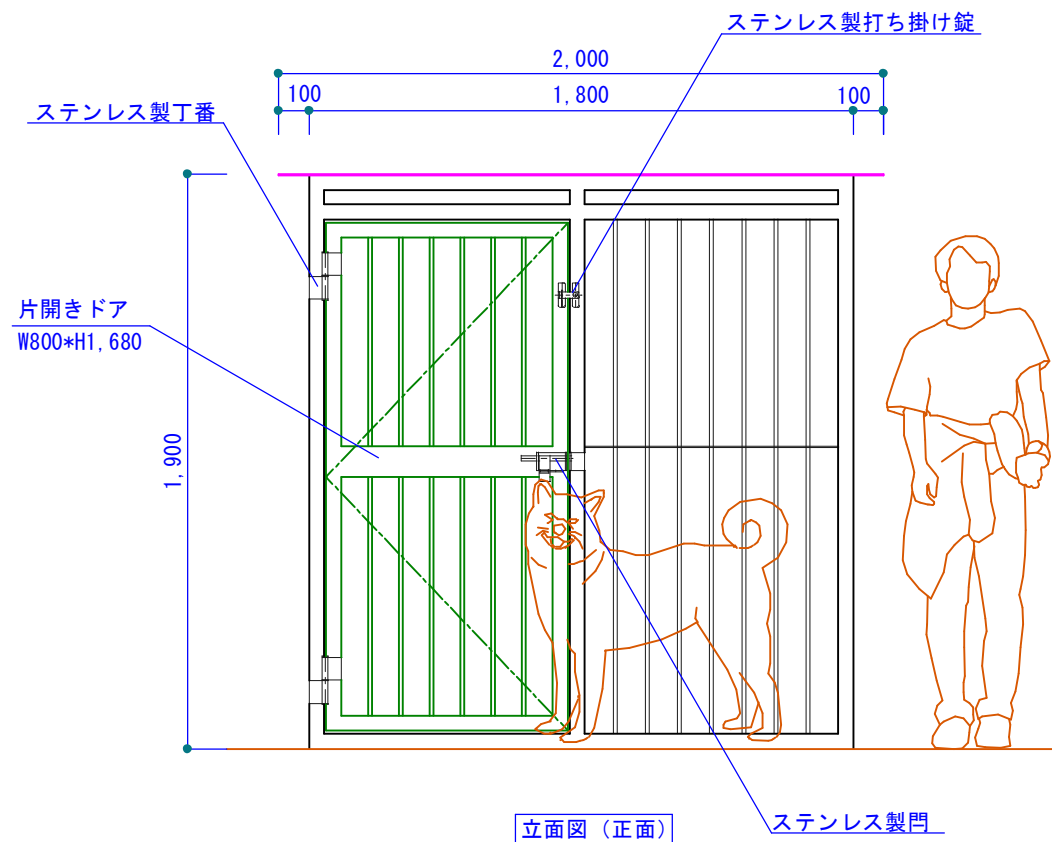

- 仕様
- 材質：スチール製
- 一部金物ステンレス製
- 仕上：超耐候性フッ素樹脂塗装
- 常温吹き付け仕上げ
- 色：黒色
- *オーダーメイドなので寸法の変更が出来ます。
- 製品のみ商品です。床をコンクリートにしたり
- 基礎工事を伴う場合は別途工事となります。
- 秋田犬、ハスキー犬に向けた大きさです。

製作上、寸法を若干変更する場合があります。

この図面の著作権は、片倉建鉄(株)が所有します。
許可無く複製や二次利用は絶対にしないで下さい。

 **片倉建鉄株式会社**

承認 設計 営業

縮尺

A3出力 S=1/25

作成日

2015年5月22日

工事名称 鋼製犬小屋 1型

図面名称 基本図